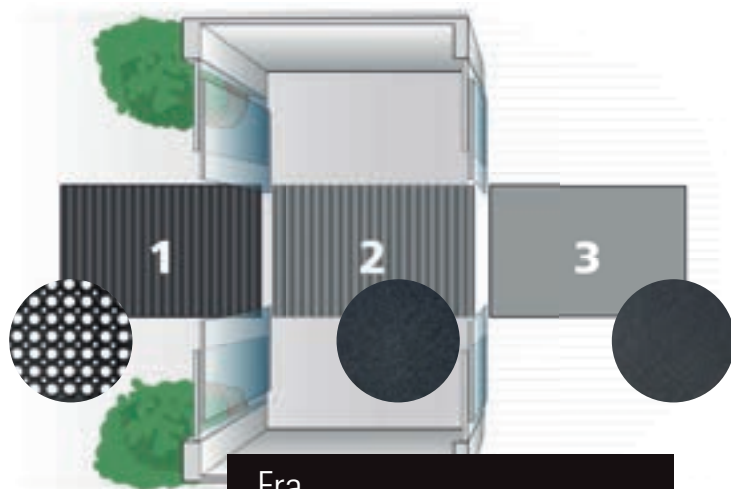

Absorbasjonsmatte Solett

Er en effektiv absorbasjonsmatte med svært god sugeevne som holder lokalene rene og tørre samt både trekker til seg fuktigheten og den fine skitten samler seg i bunnen av teppet. 90x150cm, grå. 932728 Kr. 490,-