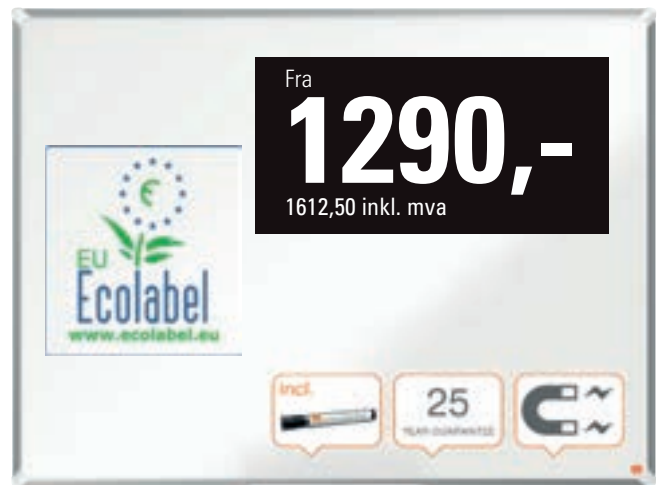

772244

770370 Dispenser H1 hvit, kr. 690,-

770371 Dispenser H1 sort, kr. 690,-

Whiteboard Nobo Premium Plus Emaljert

Emaljert, magnetisk whiteboardtavle. Henges på veggen gjennom hjørnemontering. Inkludert en romslig pennehylle.
226508 120x90cm, kr. 1290,-
226509 150x100cm, kr. 1890,-
226510 180x120cm, kr. 2690,-

For gave, registrer ditt kjøp på www.noboerurope.com

Flippover Esselte økonomi

Rimelig, robust og enkel flippover med 3 teleskopben og pennehylle. Understell i sølvgrå lakk. Platestørrelse: 70x104cm.
192533